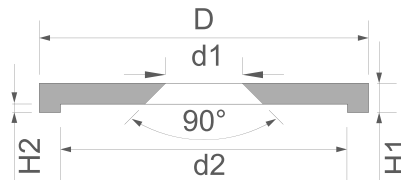

### 1. Technische specificaties

metalen schijfjes met rand en verzonken schroefgat M4, binnendiameter 26 mm, als tegenstuk voor magneten, zelf geen magneten!

Artikel-ID	MSD-26
EAN	7640155434645
Doorsnede D	28 mm
Doorsnede d2	26 mm
Hoogte H1	3,5 mm
Hoogte H2	1 mm
Doorsnede gat d1	4,5 mm
Materiaal	Constructiestaal St37
Coating	Verzinkt (Zn)
Made in	Duitsland
Vorm	Schijf
Gewicht	12,5000 gr