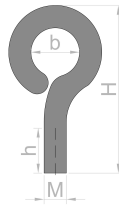

### 1. Caratteristiche tecniche

Occhielli a vite diametro interno 24 mm, acciaio, nichelato, filettatura M10

ID articolo	STE-24
EAN	7640172693292
Filettatura	Occhiello
Altezza H	63 mm
Diametro interno del gancio b	24 mm
Lunghezza filettatura h	11 mm
Dimensioni filettatura	M10
Tolleranza	+/- 0,5 mm
Rivestimento	Nichel (Ni)
Acciaio	Q235 (Cina)
Versione	Occhiello
Peso	72,0000 g