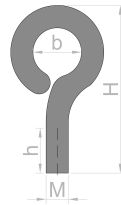

occhielli a vite diametro interno 4 mm, acciaio, nichelato, filettatura M4

ID articolo	STE-4
EAN	7640155438513
Filettatura	Occhiello
Altezza H	22 mm
Diametro interno del gancio b	4 mm
Lunghezza filettatura h	6 mm
Dimensioni filettatura	M4
Tolleranza	+/- 0,5 mm
Rivestimento	Nichel (Ni)
Acciaio	Q235 (Cina)
Versione	Occhiello
Peso	3,0000 g